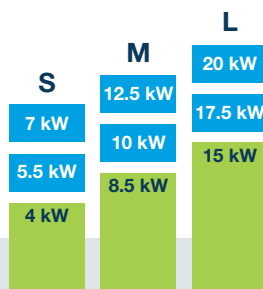

### NOVEDAD: Activar la mejora del rendimiento

El PLENTICORE está disponible en las clases de potencia S (de 4 a 7 kW), M (de 8,5 a 12,5 kW) y L (de 15 a 20 kW), y puede ampliarse en dos niveles de potencia en cada clase.